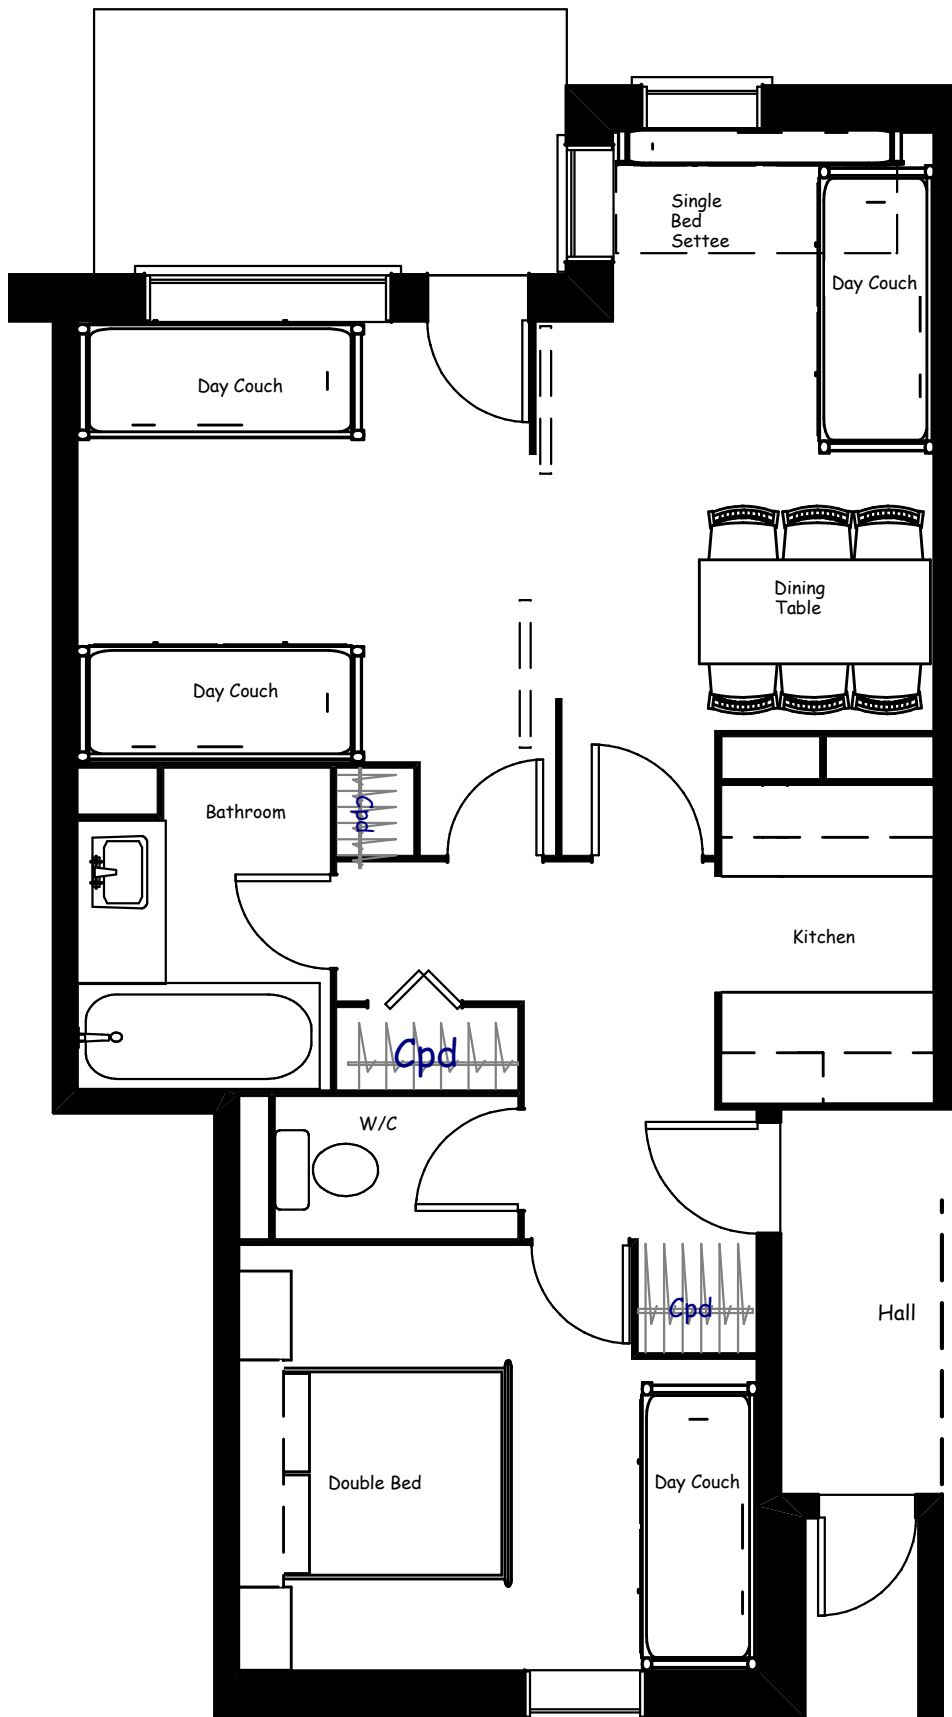

# Apartment 32 - Edelweiss

La Terrasse, Hameau de Planchamp, Valmorel, 73260 Savoie, France

County Court Chambers  
Queen Street  
Bridgwater  
Somerset  
TA6 3DA

Tel: 01278 450350  
Fax: 01278 428375  
E-mail: [Info@lbp-rics.co.uk](mailto:Info@lbp-rics.co.uk)  
Website: [www.lbp-rics.com](http://www.lbp-rics.com)